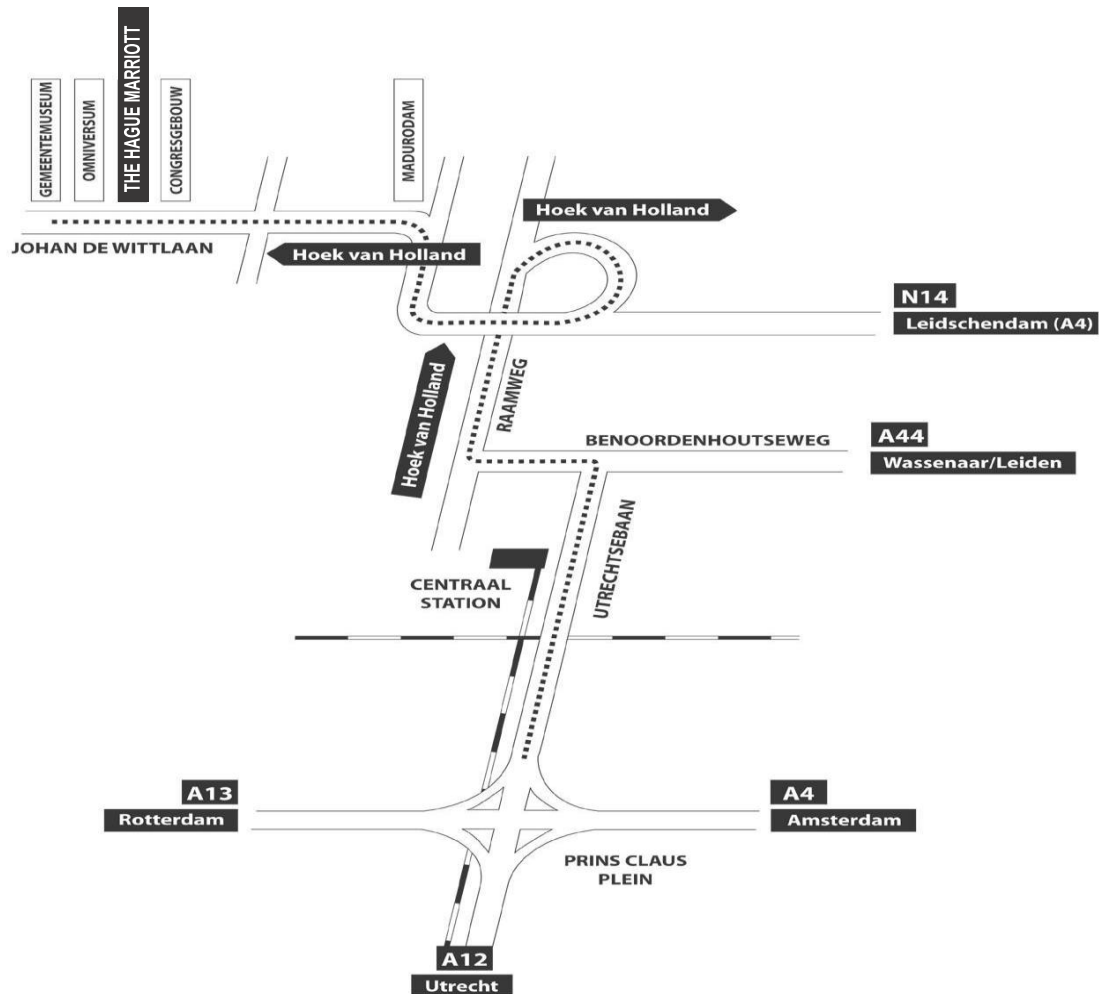

## MARRIOTT THE HAGUE

### **Eigen vervoer**

The Hague Marriott is vanuit alle richtingen goed te bereiken door vanaf de A4, A12, A13 of de A44 Den Haag binnen te komen. In Den Haag volgt u de borden Kijkduin tot u na het congrescentrum World Forum bij het hotel aankomt.

### **Openbaar vervoer**

**Vanaf Centraal Station:** Neem bus 24 richting Kijkduin of tram 16 richting Statenkwartier (voor beide: stap uit bij halte Gemeentemuseum/Museon) of neem tram 1 richting Scheveningen Noorderstrand (halte World Forum).

**Vanaf station Hollands Spoor:** Neem tram 16 richting Statenkwartier (halte Gemeentemuseum/Museon) of tram 1 richting Scheveningen/Noorderstrand (halte World Forum).